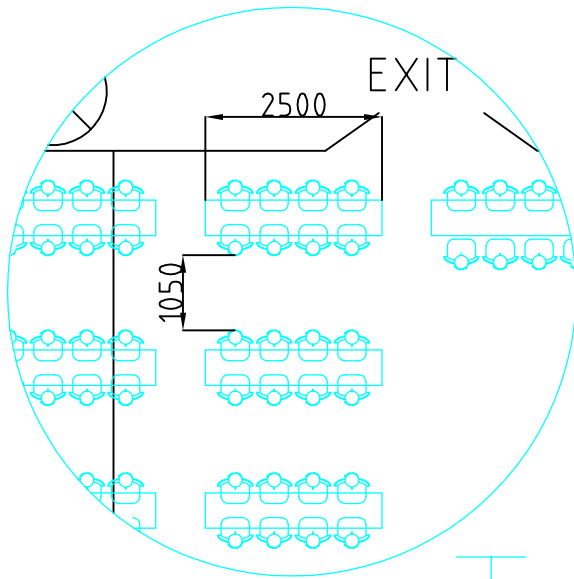

Detail 2:1

10000 mm

224 Sidepladser

28 Borde

⊕ C02 Slukker

⊗ H2O Slukker

Kontaktpersoner:

Leon, mobil 23930283

Teddy, mobil 40810783