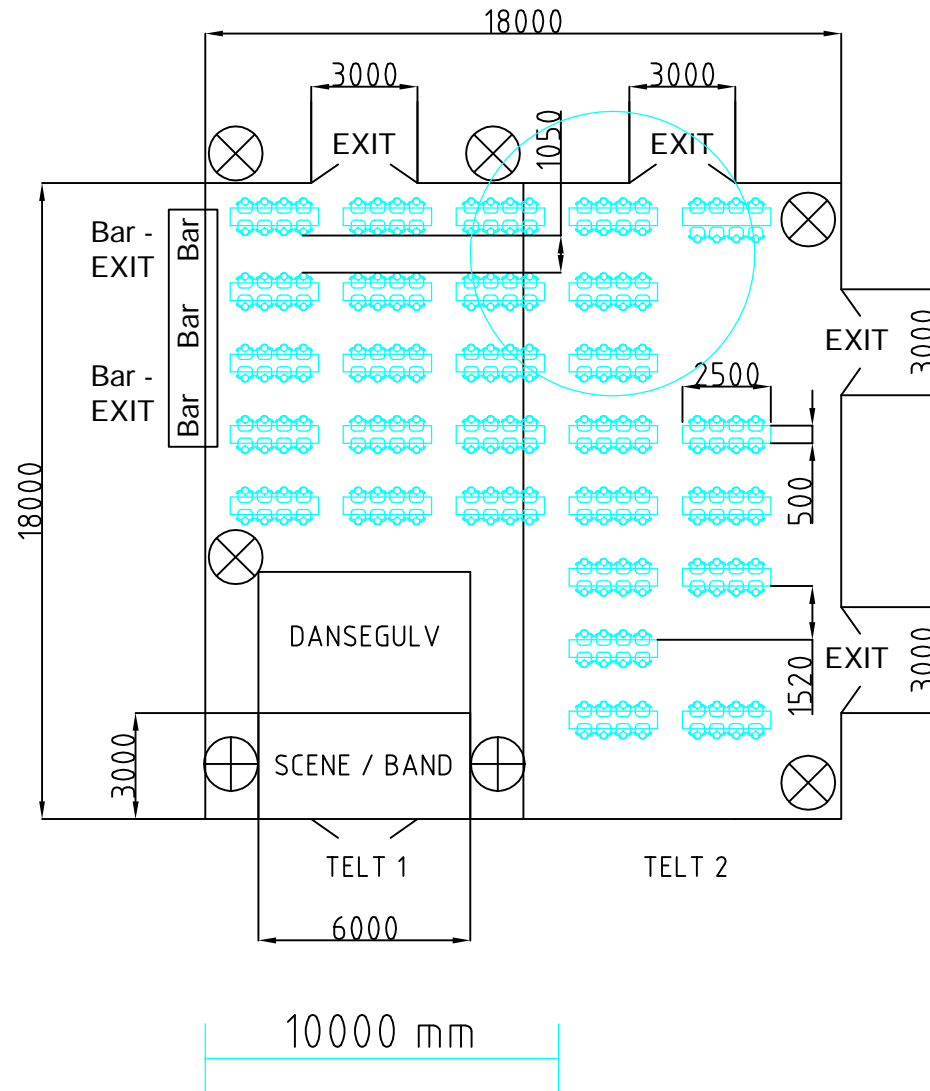

Detail 2:1

10000 mm

224 Sidepladser

28 Borde

⊕ C02 Slukker

⊗ H2O Slukker

Kontaktpersoner:

Leon, mobil 23930283

Teddy, mobil 40810783